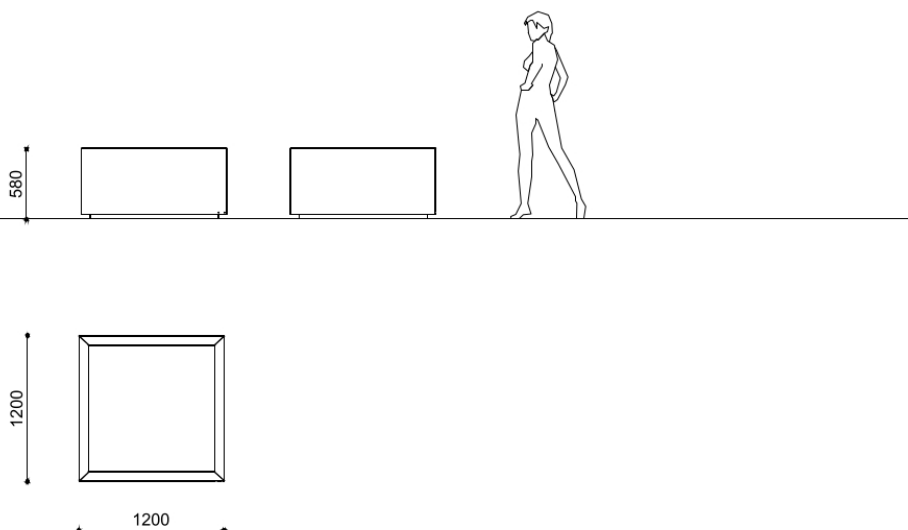

DAHLIA fioriera inox 1200x1200 H=580

Codice variante: 0300810

Dimensioni e peso: Length 1200mm
Height 580mm
Weight 104kg

Materiali: struttura: acciaio Inox
zoccolo: acciaio Inox

Finiture: Acciaio inox satinato

Color:
NO

Fissaggio: Appoggio

Accessori: Targa liscia in inox satinato per
Dahlia/Lounge

Disegno tecnico: